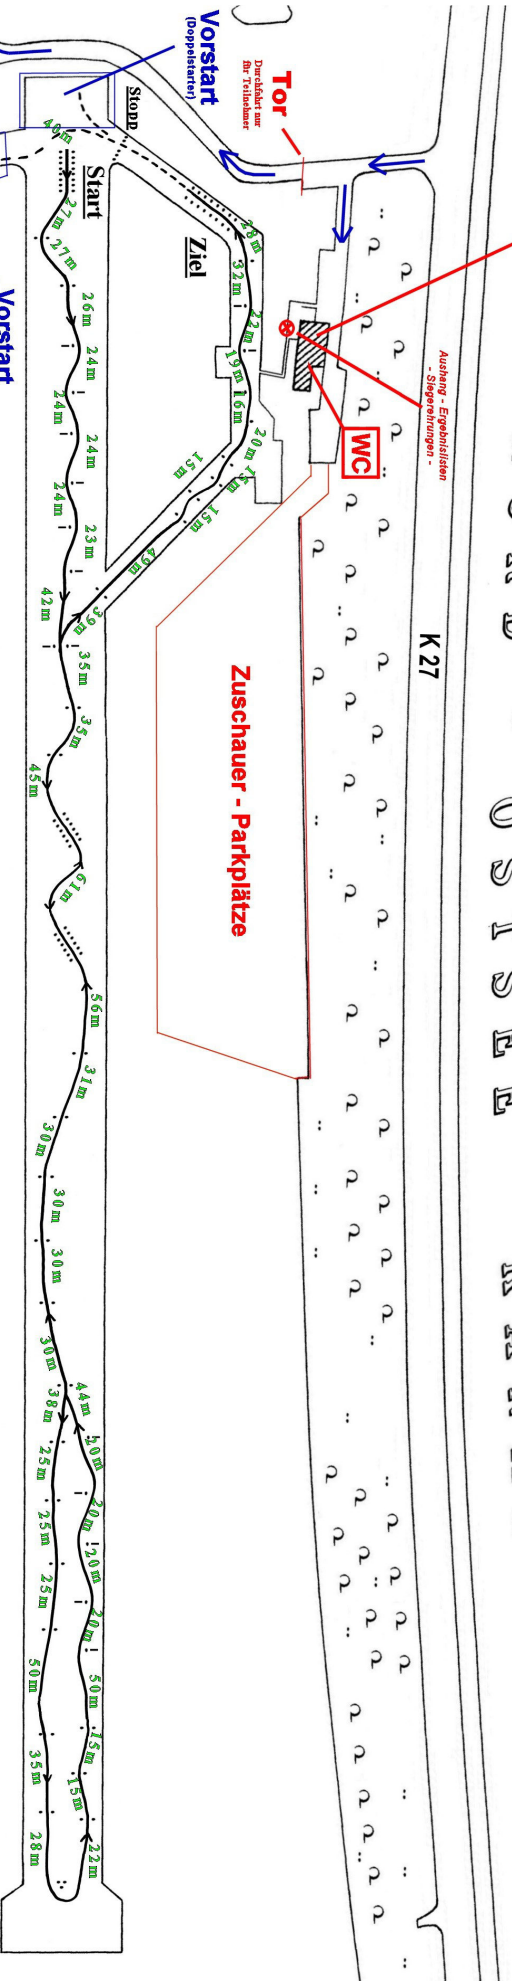

Motor-Sport-Club
Westerrönfeld e.V.

Catering im
Café - Restaurant
"Himmestürmer"

N O R D - O S T S E E - K A N A L

K 27

Ausgabe: Einzelblätter
Slopendurchgänge

Bei Gasen ist der Abstand jeweils bis bzw. ab Mitte der Gasse gemessen

24. ADAC-MSC-Slalom - 14.09.2013
25. ADAC-MSC-Slalom - 15.09.2013

1 Runde
Streckenlänge ca. 1900 m