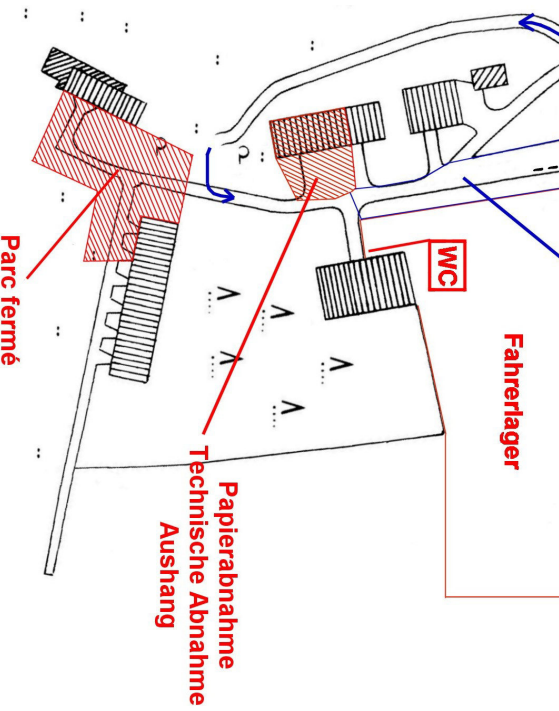

Motor-Sport-Club
Westerrönfeld e.V.

Catering im
Café - Restaurant
"Himmestürmer"

N O R D - O S T S E E - K A N A L

K 27

Ausgabe: Einzelblätter
Slopendurchgänge

Bei Gasen ist der Abstand jeweils bis bzw. ab Mitte der Gasse gemessen

24. ADAC-MSC-Slalom - 14.09.2013
25. ADAC-MSC-Slalom - 15.09.2013

1 Runde
Streckenlänge ca. 1900 m