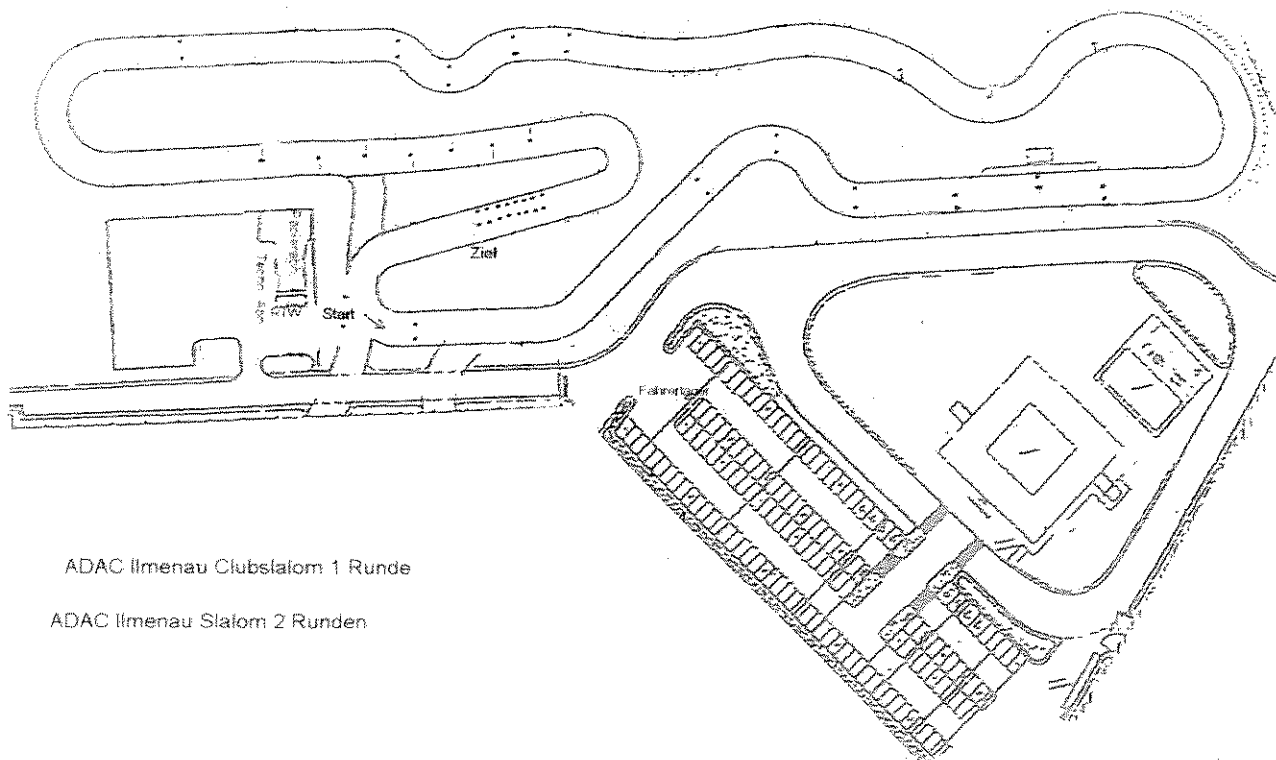

### 38. ADAC Ilmenau Slalom

Wertung für:

ADAC Hansa Slalom Meisterschaft  
eCurie Slalom Pokal  
NFM Landesmeisterschaft Niedersachsen

**Am Sonntag den 02.07.2006**

**auf dem RSG-Hansa-Ring Embesen**

ADAC Ilmenau Clubslalom 1 Runde

ADAC Ilmenau Slalom 2 Runden